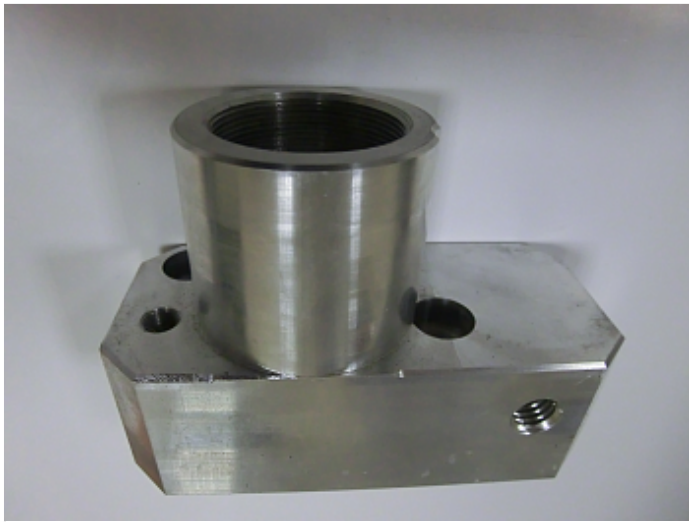

Коммерческое предложение от 18.04.24

**Блок насоса для окрасочного аппарата AS-2100 (Сб-210).**Цена 1 шт. **9 700**
С НДС(20%), руб.**Характеристики**

Артикул 000000

Комплектация

Запасная часть: блок насоса для окрасочного аппарата.

Описание**Блок насоса для окрасочного аппарата AS-2100 (Сб-210).**

Вся конструкция в сборе представляет блок с ассиметрично расположенными отверстиями с резьбой для крепления клапанов и шлангов.

Доставка