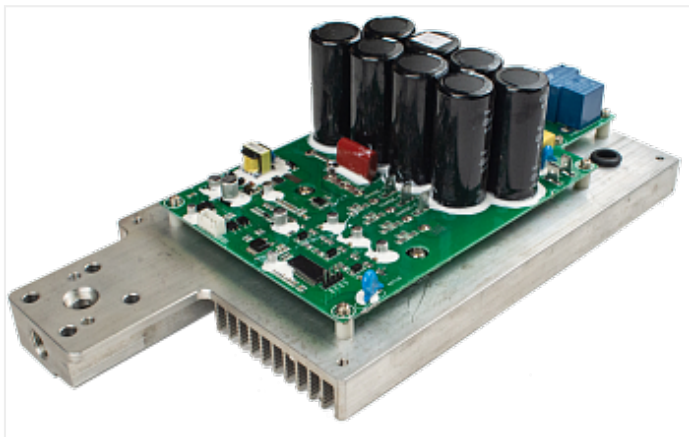

Коммерческое предложение от 10.05.24

**Электронная плата ASPRO-9000
арт.102133**Цена 1 шт. **40 000**
С НДС(20%), руб.**Характеристики**Артикул 102133
Модель 102135**Комплектация****Описание**

Электронная плата ASPRO-9000