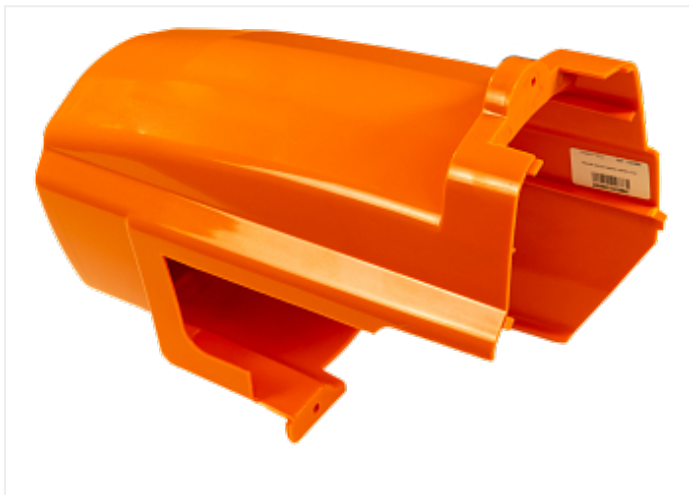

Коммерческое предложение от 15.05.24

**Крышка корпуса задняя  
ASPRO-2100/2800 арт.102387**Цена 1 шт. **3 780**  
С НДС(20%), руб.**Характеристики**Артикул 102387  
Модель 102387**Комплектация****Описание**

Крышка корпуса задняя для окрасочного аппарата ASPRO-2100/2800

**Доставка**

Обработка Вашего заказа начинается сразу же после его поступления. Доставка выполняется ежедневно в рабочие дни с 09:00 до 16:00 часов. Товары, заказанные Вами в субботу и воскресенье, доставляют в понедельник. Время осуществления доставки заказа зависит от времени размещения заказа и наличия товара на складе, и своевременной оплаты. Если заказ подтвержден менеджером Службы доставки до 15:00, товар может быть доставлен на следующий рабочий день. Если заказ подтвержден менеджером Службы доставки после 15:00, товар может быть доставлен через день после подтверждения. Вы также можете указать любое другое удобное время доставки, и покупка будет доставлена в удобное для Вас время. Иное время доставки, а также время доставки в населенные пункты области определяются по договоренности