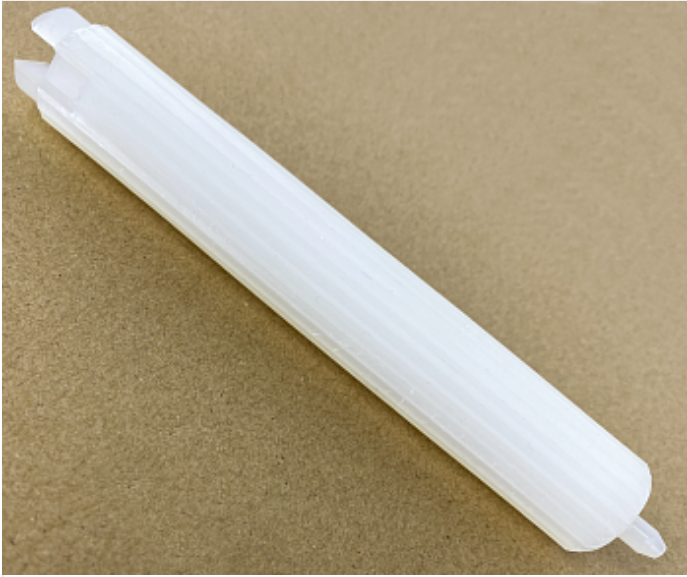

Коммерческое предложение от 06.05.24

**Опора фильтра тонкой очистки
ASPRO 68:1 арт.101816**Цена 1 шт. **1 890**
С НДС(20%), руб.**Характеристики**

Артикул	101816
Модель	101816
Вес нетто, кг	0,1
Вес брутто, кг	0,1