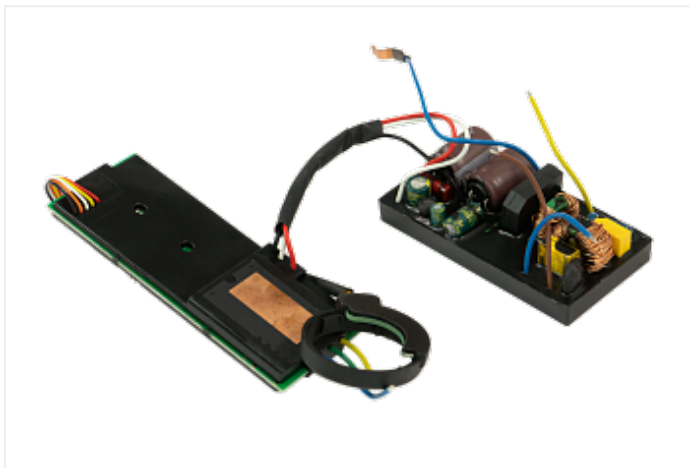

Коммерческое предложение от 28.04.24

**Плата контроля ASPRO-C3/C6**Цена 1 шт. **2 000**  
С НДС(20%), руб.**Характеристики**

Артикул 101397

**Комплектация****Описание****Доставка**

Обработка Вашего заказа начинается сразу же после его поступления. Доставка выполняется ежедневно в рабочие дни с 09:00 до 16:00 часов. Товары, заказанные Вами в субботу и воскресенье, доставляют в понедельник. Время осуществления доставки заказа зависит от времени размещения заказа и наличия товара на складе, и своевременной оплаты. Если заказ подтвержден менеджером Службы доставки до 15:00, товар может быть доставлен на следующий рабочий день. Если заказ подтвержден менеджером Службы доставки после 15:00, товар может быть доставлен через день после подтверждения. Вы также можете указать любое другое удобное время доставки, и покупка будет доставлена в удобное для Вас время. Иное время доставки, а также время доставки в населенные пункты области определяются по договоренности с клиентом.